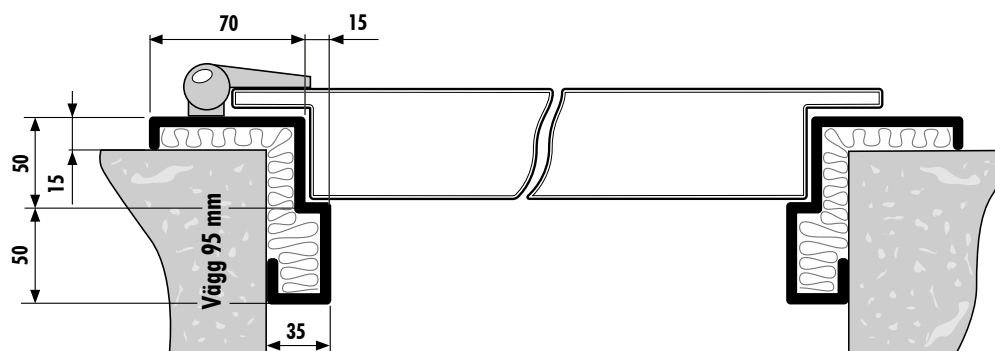

Brandisolerade rostfria dörrar

Enkeldörrar

Benämning	Dagmåt	Anslutningsmåt
6 x 8	500 x 720	600 x 800
8 x 10	700 x 920	800 x 1000
7 x 20	600 x 1920	700 x 2000
7 x 28	600 x 2720	700 x 2800
8 x 21	700 x 2020	800 x 2100
9 x 21	800 x 2020	900 x 2100
9 x 24	800 x 2320	900 x 2400
10 x 10	900 x 920	1000 x 1000
10 x 16	900 x 1520	1000 x 1600
10 x 21	900 x 2020	1000 x 2100
10 x 24	900 x 2320	1000 x 2400
10 x 28	900 x 2720	1000 x 2800
11 x 21	1000 x 2020	1100 x 2100
12 x 21	1100 x 2920	1200 x 2100
12 x 26	1100 x 2520	1200 x 2600

Pardörrar

Benämning	Dagmåt	Anslutningsmåt
14 x 21	1300 x 2020	1400 x 2100
15 x 21	1400 x 2020	1500 x 2100
15 x 24	1400 x 2320	1500 x 2400
15 x 25	1400 x 2420	1500 x 2500
15 x 30	1400 x 2920	1500 x 3000
16 x 21	1500 x 2020	1600 x 2100
18 x 21	1700 x 2020	1800 x 2100
18 x 24	1700 x 2320	1800 x 2400
20 x 21	1900 x 2020	2000 x 2100
20 x 24	1900 x 2320	2000 x 2400
20 x 25	1900 x 2420	2000 x 2500
21 x 24	2000 x 2320	2100 x 2400
21 x 27	2000 x 2620	2100 x 2700
22 x 30	2100 x 2920	2200 x 3000
24 x 27	2300 x 2620	2400 x 2700
25 x 24	2400 x 2320	2500 x 2400
25 x 25	2400 x 2420	2500 x 2500
25 x 29	2400 x 2820	2500 x 2900
28 x 30	2700 x 2920	2800 x 3000
30 x 30	2900 x 2920	3000 x 3000

Karmmåt

Dubbeldörr

Enkeldörr med runt fönster

Dubbeldörr med rektangulärt fönster

Teknisk information

Dörrblad

Tjocklek	50 mm
Plåttjocklek	1,25 mm
Material	SS 2333, SS 2343
Isolering	Obrännbar stenull

Dörrkarm